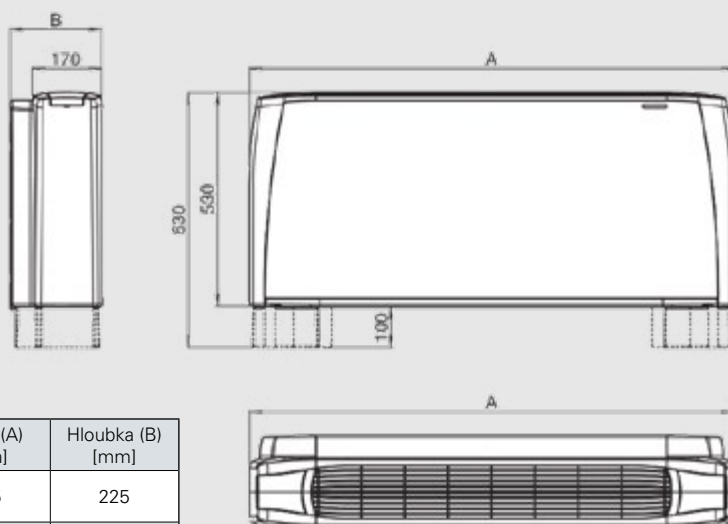

FCN Fly – Nástěnné provedení:

- Možnosti regulace
  - Nástěnný termostat
  - Dálkové ovládání s kompletní regulací
- Příslušenství
  - 2cestný ventil s pohonem
  - Modul pro ovládání více fancoilů najednou

Fancoil nástěnný	Chladič výkon [kW]	Topný výkon [kW]	Délka (A) [mm]
FCN Fly 2 (6rychlostní AC motor, velikost 2)	1,4*	2,7**	880
FCN Fly 4 (6rychlostní AC motor, velikost 4)	2,3*	4,0**	1185

* Při 10/15 °C a středních otáčkách ventilátoru

** Při 50/45 °C a středních otáčkách ventilátoru

FCP CRC – Parapetní provedení:

- Možnosti regulace
  - Integrovaný termostat
  - Nástěnný termostat
  - Nástěnný regulátor
- Příslušenství
  - 2cestný ventil s pohonem
  - Modul pro ovládání více fancoilů najednou

Fancoil parapetní	Chladič výkon [kW]	Topný výkon [kW]	Délka (A) [mm]	Hloubka (B) [mm]
FCP CRC 43 (6rychlostní AC motor, velikost 4)	1,6*	2,7**	985	225
FCP CRC 63 (6rychlostní AC motor, velikost 6)	2,5*	4,3**	1200	225

* Při 10/15 °C a středních otáčkách ventilátoru

** Při 50/45 °C a středních otáčkách ventilátoru

Fancoily testovány v rámci programu EUROVENT