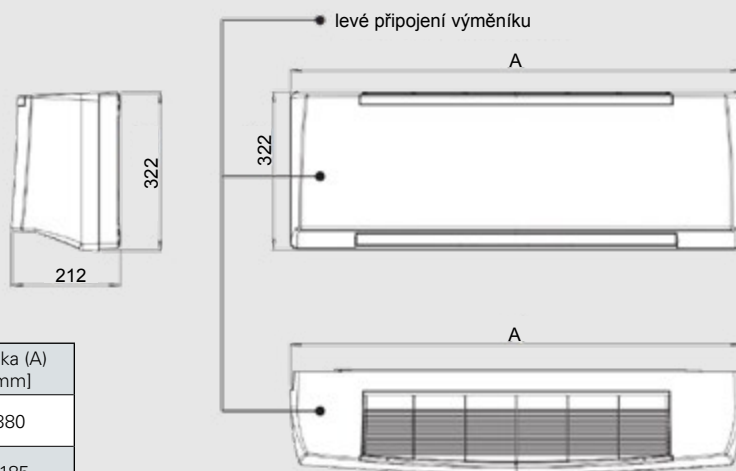

Fancoil nástěnný	Chladič výkon [kW]	Topný výkon [kW]	Délka (A) [mm]
FCN Fly 2 (6rychlostní AC motor, velikost 2)	1,4*	2,7**	880
FCN Fly 4 (6rychlostní AC motor, velikost 4)	2,3*	4,0**	1185

* Při 10/15 °C a středních otáčkách ventilátoru