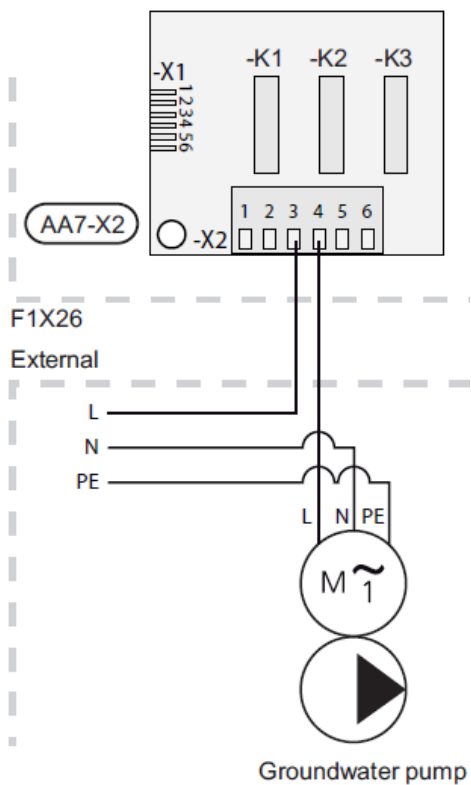

Připojení čerpadla podzemní vody