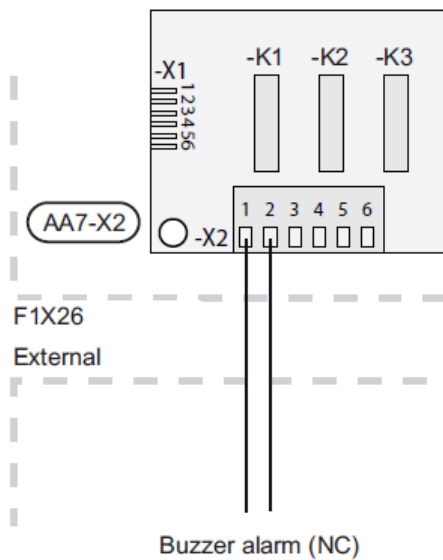

Připojení signálu alarmu