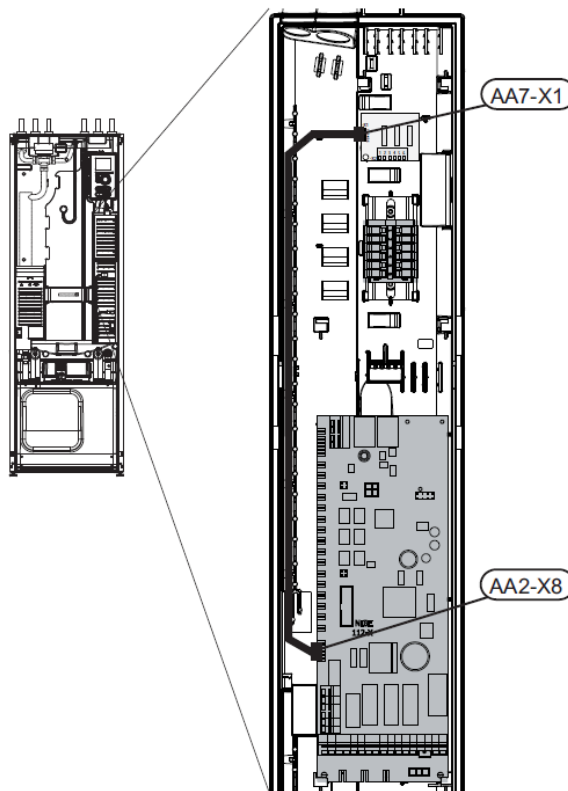

EXC 40

Rozšiřující releová deska k tepelnému čerpadlu F1126/F1226.

Návod k instalaci.

Všeobecně

EXC 40 je příslušenství, které umožňuje připojit a řídit:

- čerpadlo cirkulace TV
- čerpadlo podzemní vody
- signál alarmu

Signál alarmu

Relé alarmu je sepnuté během normálního provozu a rozezne když je generován alarm v tepelném čerpadle.

Umístění součástek

Elektrické součástky

AA7	doplňková releová deska
AA7-X1	konektor, napětí a komunikace
AA7-X2	konektor, alarm, cirkulační čerpadlo TV a čerpadlo podzemní vody
AA7-K1	relé, alarm
AA7-K2	relé, čerp. podzemní vody
AA7-K3	relé, čerp. cirkulace TV

Upozornění !

Releové výstupy na releové desce mohou být zatíženy max. proudem 1A (230V) celkem.

Připojení releové desky k tepelnému čerpadlu

F1126

1. přišroubujte doplňkovou releovou kartu (AA7) pod základní kartu (viz obr.)
2. připojte dodaný krátký kabelový svazek mezi konektor 8 základní desky (AA2) a konektor 1 releové desky

F1226

1. přišroubujte doplňkovou releovou kartu (AA7) v horní části el. připojení (viz obr.)
2. připojte dodaný dlouhý kabelový svazek mezi konektor 8 základní desky (AA2) a konektor 1 releové desky

EXC 40 – návod k montáži