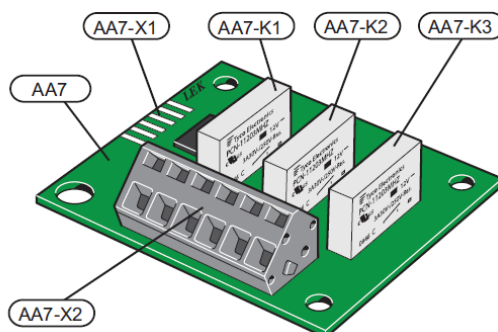

EXC 40

Rozšiřující releová deska k tepelnému čerpadlu F1126/F1226.

Návod k instalaci.

Všeobecně

EXC 40 je příslušenství, které umožňuje připojit a řídit:

- čerpadlo cirkulace TV
- čerpadlo podzemní vody
- signál alarmu

Obsah dodávky

- 1 x doplňková releová deska
- 1 x kabelová sada F1126
- 1 x kabelová sada F1126
- 1 x šroub

Funkce

Releová deska a připojené příslušenství nemusí být aktivované v některém z menu, jsou aktivovány automaticky po připojení.

Čerpadlo cirkulace teplé vody

Může být řízeno jedno čerpadlo během vybrané periody

Menu 2.9.2. – cirkulace TV

Nastavení provozní doby, zastavení a periody pro cirkulaci TV.

Čerpadlo podzemní vody

Umožní použít podzemní vodu jako zdroj tepla
Čerpadlo podzemní vody běží ve stejnou dobu jako primární oběhové čerpadlo vestavěné v TČ.

Signál alarmu

Relé alarmu je sepnuté během normálního provozu a rozezne když je generován alarm v tepelném čerpadle.

Umístění součástek

Elektrické součástky

AA7	doplňková releová deska
AA7-X1	konektor, napětí a komunikace
AA7-X2	konektor, alarm, cirkulační čerpadlo TV a čerpadlo podzemní vody
AA7-K1	relé, alarm
AA7-K2	relé, čerp. podzemní vody
AA7-K3	relé, čerp. cirkulace TV