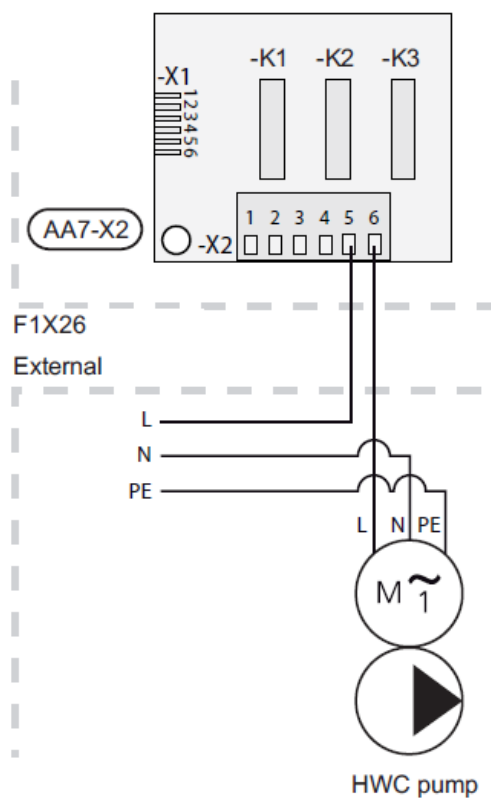

EXC 40 – návod k montáži

Připojení externích jednotek

Připojení čerpadla cirkulace TV