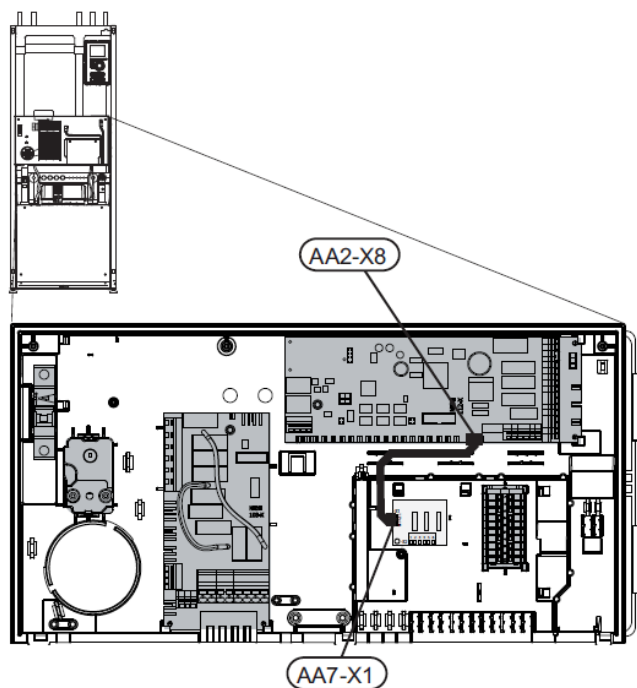

EXC 40

Rozšiřující releová deska k tepelnému čerpadlu F1126/F1226.

Návod k instalaci.

Všeobecně

EXC 40 je příslušenství, které umožňuje připojit a řídit:

- čerpadlo cirkulace TV
- čerpadlo podzemní vody
- signál alarmu

Signál alarmu

Relé alarmu je sepnuté během normálního provozu a rozezne když je generován alarm v tepelném čerpadle.

Umístění součástek

Elektrické součástky

AA7	doplňková releová deska
AA7-X1	konektor, napětí a komunikace
AA7-X2	konektor, alarm, cirkulační čerpadlo TV a čerpadlo podzemní vody
AA7-K1	relé, alarm
AA7-K2	relé, čerp. podzemní vody
AA7-K3	relé, čerp. cirkulace TV

Upozornění !

Releové výstupy na releové desce mohou být zatíženy max. proudem 1A (230V) celkem.

Připojení releové desky k tepelnému čerpadlu

F1126

1. přišroubujte doplňkovou releovou kartu (AA7) pod základní kartu (viz obr.)
2. připojte dodaný krátký kabelový svazek mezi konektor 8 základní desky (AA2) a konektor 1 releové desky