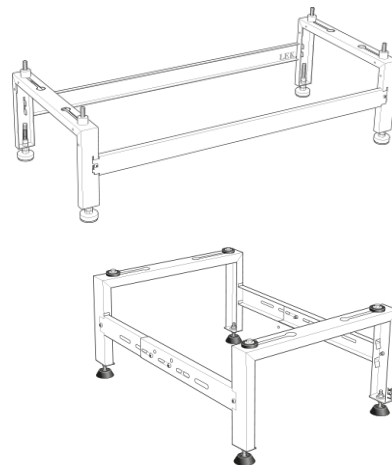

Konzole na zem pro tepelná čerpadla F2040, F2120 a AMS 10

Součástí nabídky společnosti NIBE je i široký sortiment příslušenství tepelných čerpadel. Pro tepelná čerpadla vzduch-voda kompaktních řad F2040, F2120 a split řady AMS 10 jsou mimo jiné k dispozici i konzole umožňující velmi jednoduchou a rychlou montáž na pevný podklad.

Konzole jsou konstruovány tak, aby zajistily optimální výšku venkovní jednotky nad terénem, a **jsou dodávány včetně silentbloků pro antivibrační uložení celé jednotky. Povrch konzolí na zem je žárově pozinkován**, což spolehlivě zajišťuje jejich dlouhodobou protikorozní ochranu.

Typ	Objednací číslo
Konzole na zem pro F2040-6	AS067027
Konzole na zem pro F2040-8	AS067039
Konzole na zem pro F2040-12/16	AS067036
Konzole na zem pro F2120-8	AS067001
Konzole na zem pro F2120-12/16/20	AS067002
Konzole na zem pro AMS 10-6	AS067026
Konzole na zem pro AMS 10-8/12	AS067033