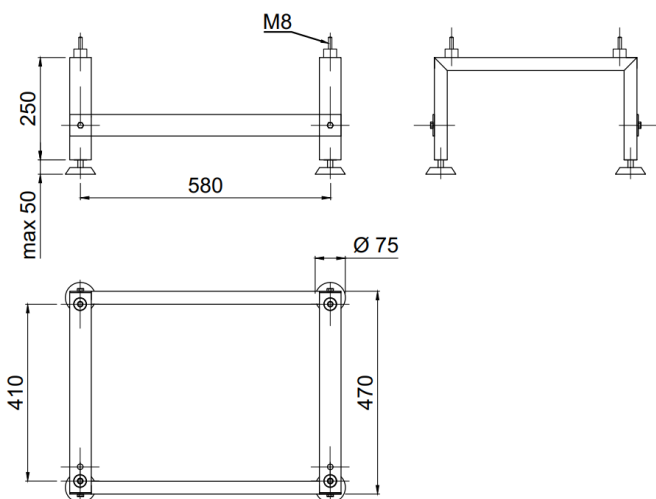

Montáž konzole a silentbloků

Montáž konzole a silentbloků provádějte výhradně dle přiloženého manuálu v balení konzole.

Rozměry konzole pro F2040-6

Rozměry konzole pro F2040-8

Rozměry konzole pro F2040-12, F2040-16

Rozměry konzole pro F2120-8

Rozměry konzole pro F2120-12 , F2120-16, F2120-20

Rozměry konzole pro AMS 10 – 6 kW

Rozměry konzole pro AMS 10 – 8 kW

Rozměry konzole pro AMS 10 – 12 kW

Rozměry konzole pro AMS 10 – 16 kW