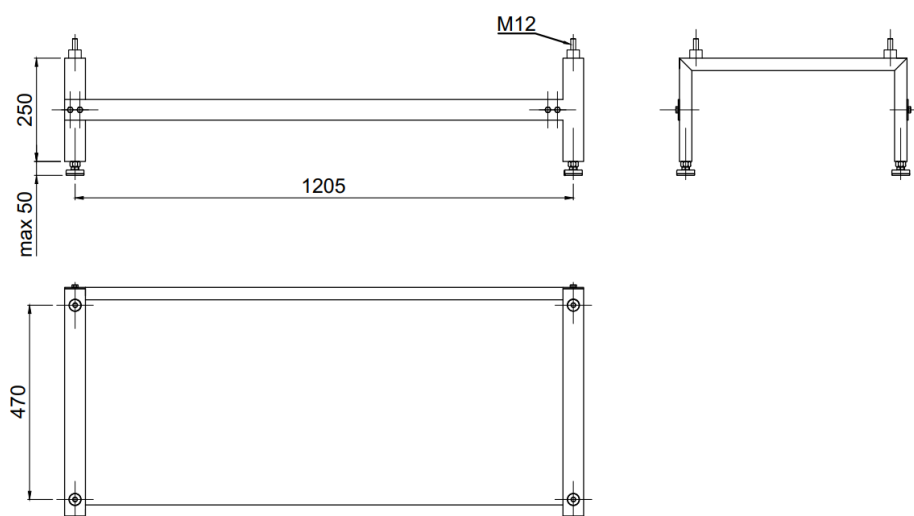

Montáž konzole a silentbloků

Montáž konzole a silentbloků provádějte výhradně dle přiloženého manuálu v balení konzole.

Rozměry konzole pro F2040-6

Rozměry konzole pro F2040-8

Rozměry konzole pro F2040-12, F2040-16

Rozměry konzole pro F2120-8

Rozměry konzole pro F2120-12 , F2120-16, F2120-20

Rozměry konzole pro AMS 10 – 6 kW

Rozměry konzole pro AMS 10 – 8 kW

Rozměry konzole pro AMS 10 – 12 kW

Rozměry konzole pro AMS 10 – 16 kW