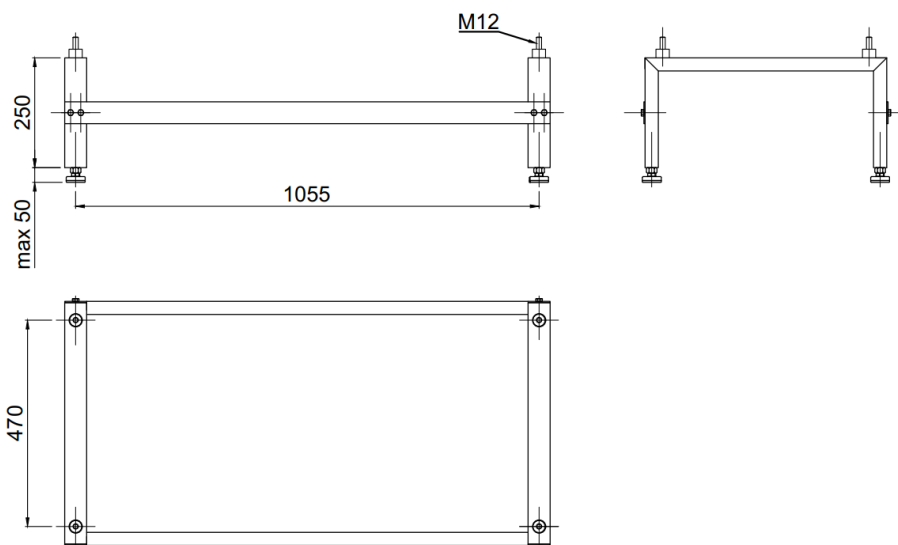

Montáž konzole a silentbloků

Montáž konzole a silentbloků provádějte výhradně dle přiloženého manuálu v balení konzole.

Rozměry konzole pro F2040-6

Rozměry konzole pro F2040-8

Rozměry konzole pro F2040-12, F2040-16

Rozměry konzole pro F2120-8

Rozměry konzole pro F2120-12 , F2120-16, F2120-20

Rozměry konzole pro AMS 10 – 6 kW

Rozměry konzole pro AMS 10 – 8 kW

Rozměry konzole pro AMS 10 – 12 kW

Rozměry konzole pro AMS 10 – 16 kW