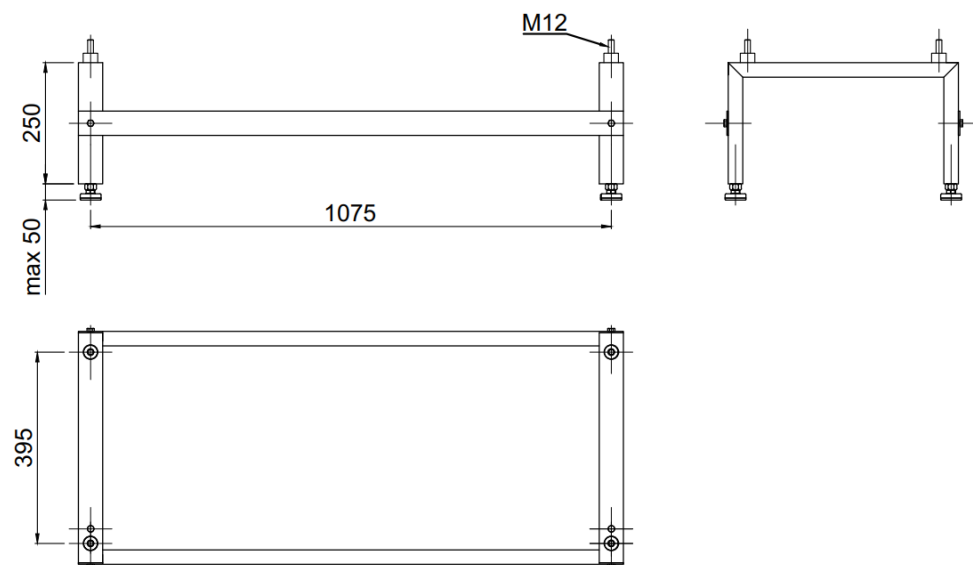

Montáž konzole a silentbloků

Montáž konzole a silentbloků provádějte výhradně dle přiloženého manuálu v balení konzole.

Rozměry konzole pro F2040-6

Rozměry konzole pro F2040-8

Rozměry konzole pro F2040-12, F2040-16

Rozměry konzole pro F2120-8

Rozměry konzole pro F2120-12 , F2120-16, F2120-20

Rozměry konzole pro AMS 10 – 6 kW

Rozměry konzole pro AMS 10 – 8 kW

Rozměry konzole pro AMS 10 – 12 kW

Rozměry konzole pro AMS 10 – 16 kW