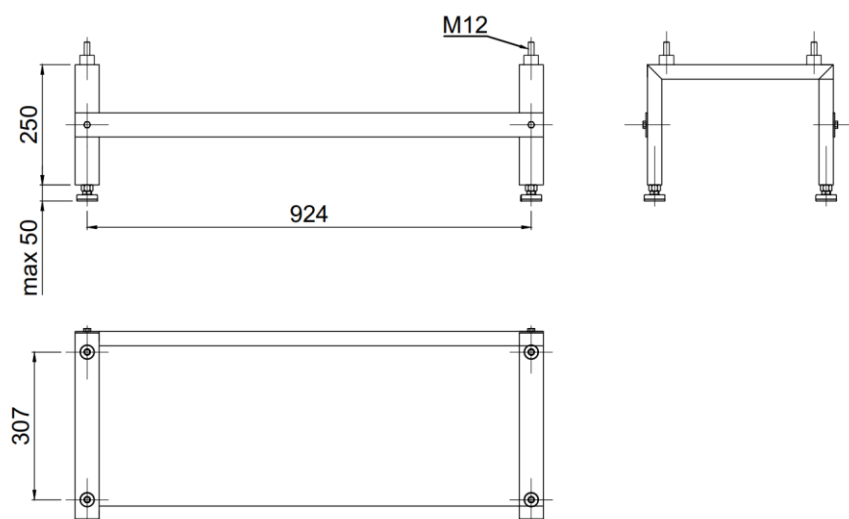

Montáž konzole a silentbloků

Montáž konzole a silentbloků provádějte výhradně dle přiloženého manuálu v balení konzole.

Rozměry konzole pro F2040-6

Rozměry konzole pro F2040-8

Rozměry konzole pro F2040-12, F2040-16