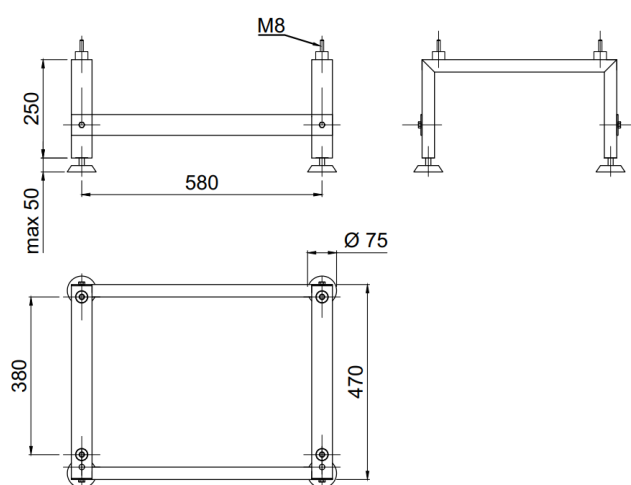

Montáž konzole a silentbloků

Montáž konzole a silentbloků provádějte výhradně dle přiloženého manuálu v balení konzole.

Rozměry konzole pro F2040-6

Rozměry konzole pro F2040-8

Rozměry konzole pro F2040-12, F2040-16

Rozměry konzole pro F2120-8

Rozměry konzole pro F2120-12 , F2120-16, F2120-20

Rozměry konzole pro AMS 10 – 6 kW

Rozměry konzole pro AMS 10 – 8 kW

Rozměry konzole pro AMS 10 – 12 kW

Rozměry konzole pro AMS 10 – 16 kW