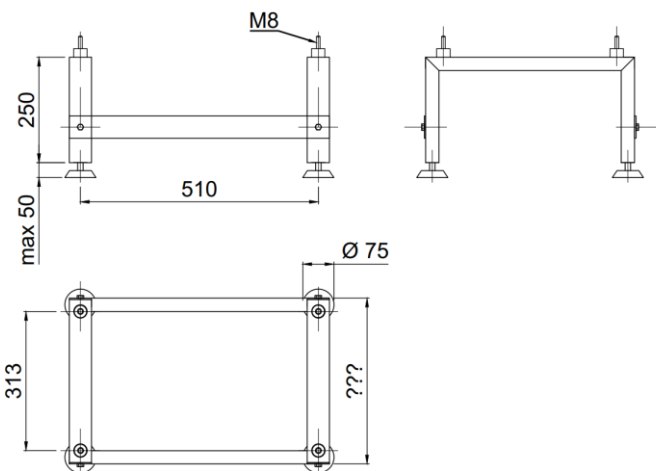

Montáž konzole a silentbloků

Montáž konzole a silentbloků provádějte výhradně dle přiloženého manuálu v balení konzole.

Rozměry konzole pro F2040-6

Rozměry konzole pro F2040-8

Rozměry konzole pro F2040-12, F2040-16

Rozměry konzole pro F2120-8

Rozměry konzole pro F2120-12 , F2120-16, F2120-20

Rozměry konzole pro AMS 10 – 6 kW

Rozměry konzole pro AMS 10 – 8 kW

Rozměry konzole pro AMS 10 – 12 kW

Rozměry konzole pro AMS 10 – 16 kW