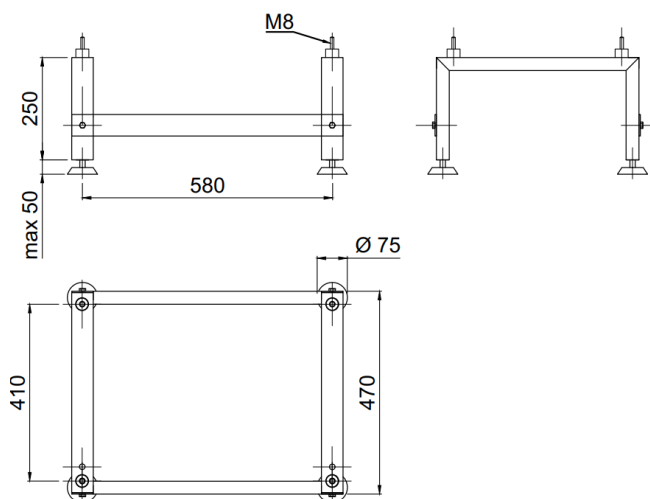

Montáž konzole a silentbloků

Montáž konzole a silentbloků provádějte výhradně dle přiloženého manuálu v balení konzole.

Rozměry konzole pro F2040-6

Rozměry konzole pro F2040-8

Rozměry konzole pro F2040-12, F2040-16

Rozměry konzole pro F2120-8

Rozměry konzole pro F2120-12 , F2120-16, F2120-20

Rozměry konzole pro AMS 10 – 6 kW

Rozměry konzole pro AMS 10 – 8 kW

Rozměry konzole pro AMS 10 – 12 kW

Rozměry konzole pro AMS 10 – 16 kW