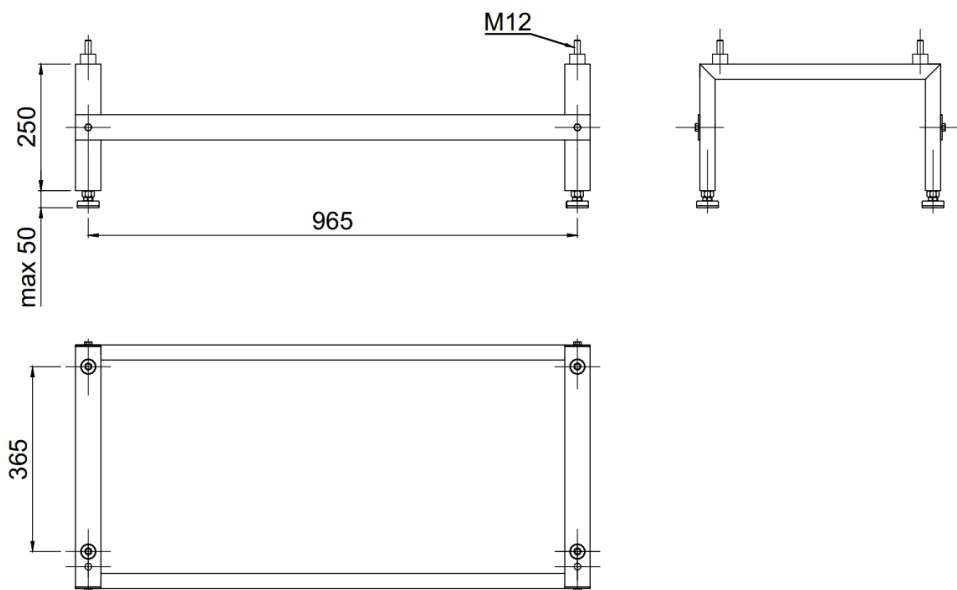

Montáž konzole a silentbloků

Montáž konzole a silentbloků provádějte výhradně dle přiloženého manuálu v balení konzole.

Rozměry konzole pro F2040-6

Rozměry konzole pro F2040-8

Rozměry konzole pro F2040-12, F2040-16